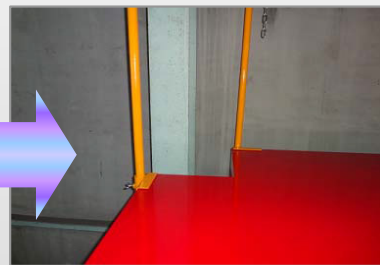

◆ 導入商品

C II システム

◆ POINT / DETAILS

平積み保管からC II システムへ！
スペースの有効保管が可能となりました！

Before

After

↑
柱部分をキリカキして見た目もスッキリ！

ネステナー	ネステナー + パレットトップ	逆ネステナー (上下レール)	逆ネステナー (上ピン)	逆ネステナー (上下レールなし)	逆ネステナー 結パレット	ネステナー Z・A・M	グリパッド・ エコ	C II システム
-------	-----------------------	-------------------	-----------------	---------------------	-----------------	----------------	--------------	-----------